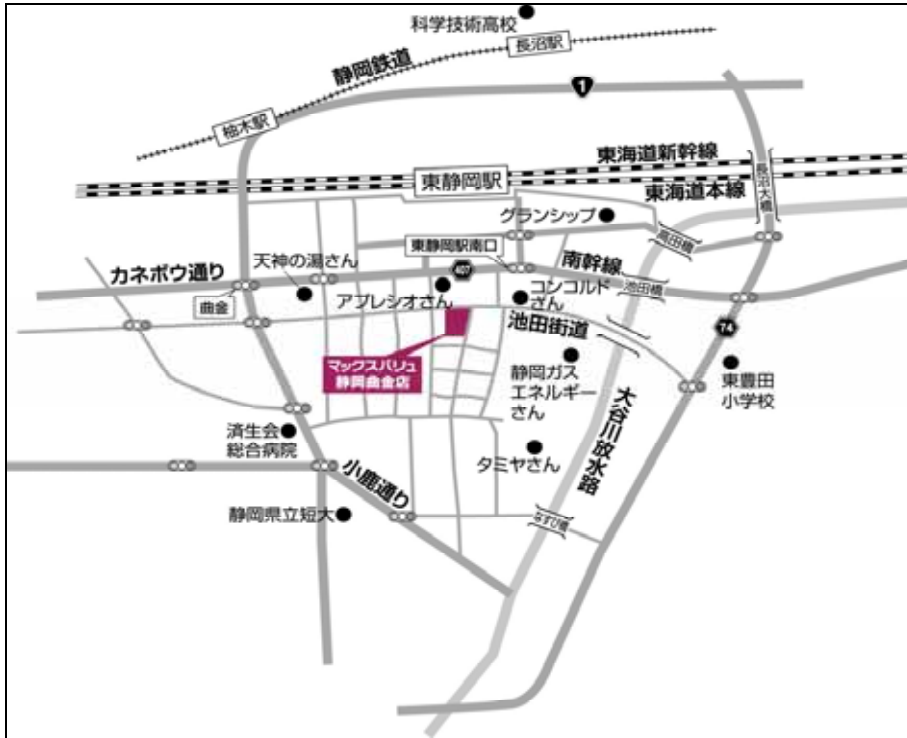

2010年3月15日
マックスバリュ東海株式会社

～ 地域に愛される、親しみのあるお店を目指してまいります ～

しずおかまがりかね
マックスバリュ静岡曲金店開店のご案内

マックスバリュ東海株式会社(本社:静岡県駿東郡長泉町/社長:内山一美)は、2010年3月20日(土)午前0時(3月19日(金)午後24時)に、マックスバリュ静岡曲金店を開店いたしますのでご案内いたします。

マックスバリュ静岡曲金店は、静岡市駿河区のJR東海道線東静岡駅の南約300m、また駿河区と清水区を結ぶ県道407号静岡草薙清水線(通称南幹線)の東静岡駅南口交差点の南約200mに位置しております。当社が位置するJR東静岡駅周辺は、近年はマンション建設などの開発が進み、人口の増加が見込まれるエリアでもあります。

□ リサイクル資源の回収

店頭において牛乳パック、アルミ缶、ペットボトル、食品トレー、ペットボトルキャップの回収ボックスを設置し、リサイクルの推進を図ります。

□ お買物袋持参運動の推進

お客さまとともにを行う省資源・ゴミ削減活動や地球温暖化の主たる要因である CO₂の削減を目指し、お持ち帰り専用のお買物カゴ「マイバスケット」、お買物エコバッグを販売し、レジ袋の削減を積極的に推進してまいります。

□ イオン 幸せの黄色いレシートキャンペーン

毎月 11 日のイオン・デーに、お買物されたお客さまのレシートを、応援したい地域のボランティア団体の投函 BOX へ入れていただくことにより、投函されたレシート金額合計の 1% に相当する品物をその団体へ寄贈するキャンペーンを実施してまいります。

【店舗アクセスマップ】

【展開店舗数】(2010年3月20日予定)

	M	V	E	X	ヤオハン	合計	
静岡県		4	0	1	4	6	
神奈川県		5		-	4	9	
山梨県		7		-	-	7	
愛知県		3		-	-	3	
合計		5	5	1	4	1	8