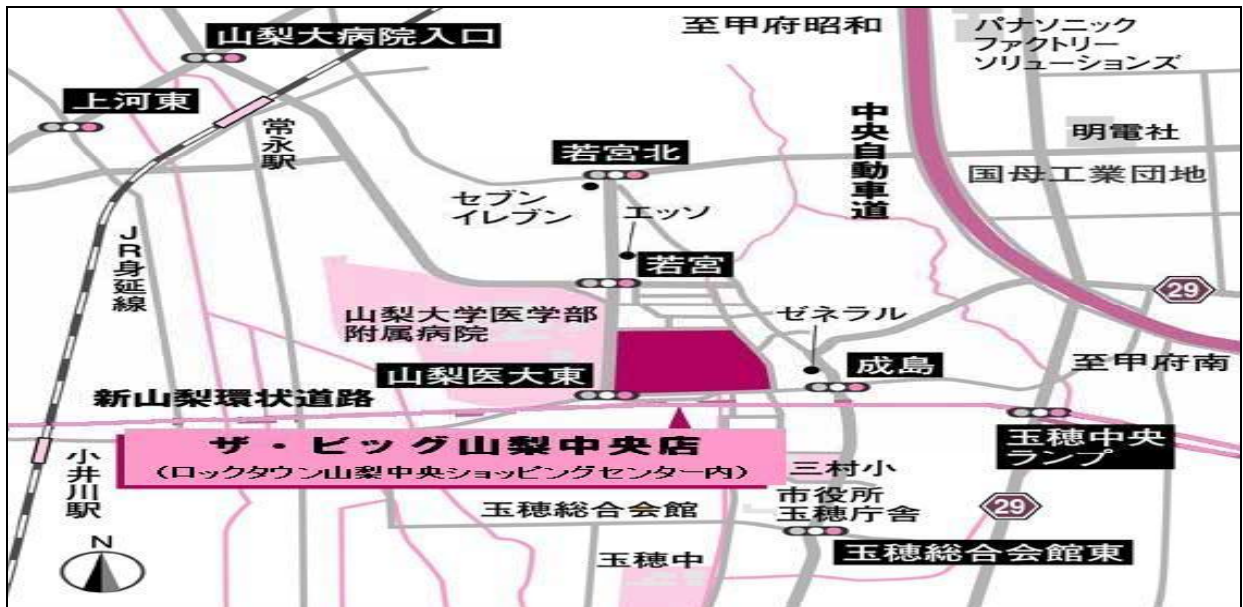

【お買い得な企画】

「ザ・ビッグの水・木曜日は87円均一です！」

- ・87円均一商品を多数取り揃え、更なるお求めやすさをご提供いたします！
- ・チラシ掲載の品数は少ないかもしれませんが、あっと驚くサプライズプライス商品を多数取り揃えてお客さまをお迎えいたします。
- ・毎週開催のお得な2日間です！

「毎月第2日曜日は ビッグデー」

- ・全てのお客さまに店内商品を5%引きにてご提供いたします！
（一部対象外の商品がございます）

「毎月20・30日のお客さま感謝デー」

- ・店内商品を5%引きにてご提供いたします！
（一部対象外の商品がございます）
- ・イオンカードでのお支払い・もしくはご提示、ワオンカードでのお支払いが対象となります。

【お客さまの利便性向上】

電子マネー「WAON」

お買物の精算が簡単・スピーディーに行えるイオンの電子マネー「WAON」のご利用で、お買い上げ金額200円のご利用ごとにWAONポイント1点を付与し、ポイント交換により100ポイント単位で100円相当のお買い物にご利用できます。毎月5・15・25日の「お客さまわくわくデー」では、WAONのお支払いでポイントが2倍になります。また、山中湖に映し出された「逆さ富士」を図柄にした「やまなし富士山WAON」も積極的におすすめしてまいります。この「やまなし富士山WAON」は、全国に広がる「WAON」加盟店でご利用された金額の一部が、イオンから「富士山世界文化遺産登録 山梨県推進募金会」に寄付され、お買物を通じて富士山の環境保全と適正な利用の調和のための事業に参加いただけるご当地カードです。

イオン銀行ATM

店舗営業時間中はいつでもご利用いただけるイオン銀行のATMを設置いたします。

【店舗アクセスマップ】

【展開店舗数】(2011年5月27日予定)

	マックス バリュ	MVイクスプレス (小型店)	MVEX	ザ・ビッグ (DS店)	合計
静岡県	51	17	3	-	71
神奈川県	9	-	-	-	9
山梨県	7	-	-	1	8
愛知県	4	-	-	-	4
合計	71	17	3	1	92

MVはマックスバリュの略。MVEXは今後ザ・ビッグまたはMVイクスプレスに変更予定。