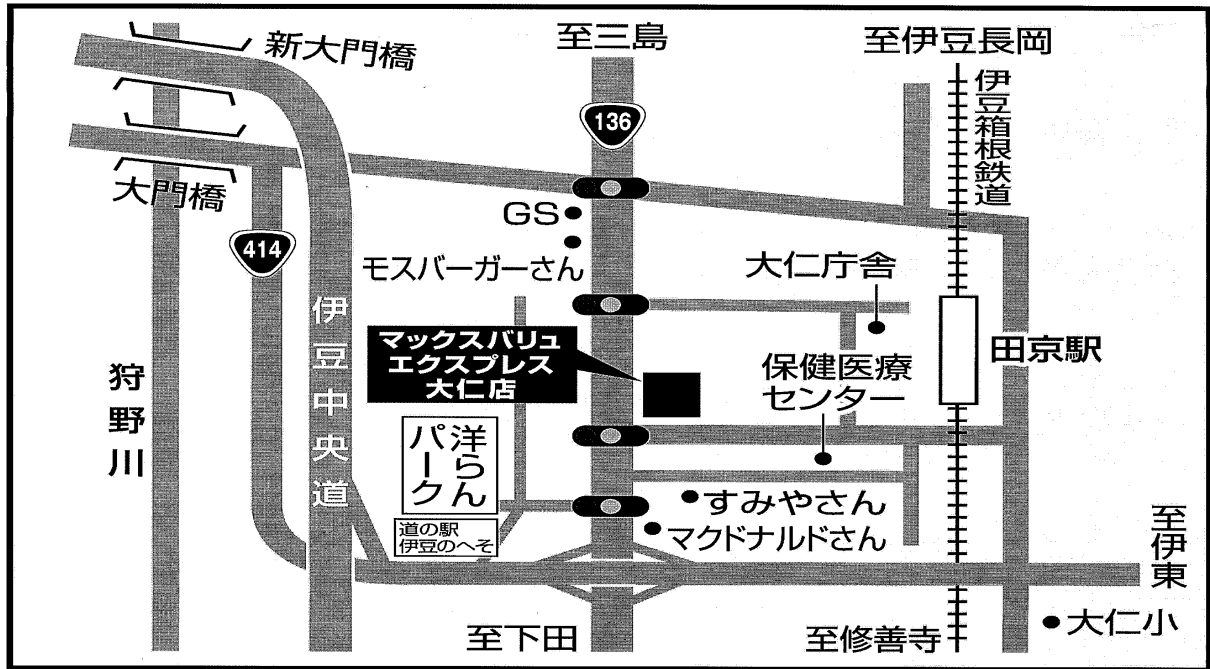

- JR 三島駅と修善寺駅を結ぶ伊豆箱根鉄道の田京駅より西へ約 100 m。
静岡県三島市の伊豆の玄関口から伊豆半島を結ぶ幹線道路の国道 136 号線に面し、交通アクセスに恵まれた立地にあります。

【 店舗概要 】

店 舗 名	マックスバリュエクスプレス大仁（おおひと）店
住 所	静岡県伊豆の国市田京（たきょう）263-2
電話 番 号	0558-76-4633
開 店 日	2011年6月23日（木）午前8：00
営 業 時 間	9：00～23：30（年中無休）
駐 車 台 数	37台
規 模	敷地面積 2,564㎡ 直営面積 754㎡
店 長	中尾 忠彦（なかお ただひこ）
従 業 員 数	45名（パート・アルバイト8時間換算人員／うち正社員4名）
レ ジ 台 数	5台（常設）
建 物 構 造	鉄骨造2階建

【 店舗アクセスマップ 】

【 展開店舗数 】 (2011年6月23日予定)

	マックス バリュ	MVエクスプレス (小型店)	ザ・ビッグ (DS店)	MVEX	合計
静岡県	51	20	—	1	72
神奈川県	9	—	—	—	9
山梨県	7	—	1	—	8
愛知県	4	—	—	—	4
合計	71	20	1	1	93

※MVはマックスバリュの略。MVEXは今後業態変更予定。

<お問い合わせ先> 広報室 TEL 055-999-3125