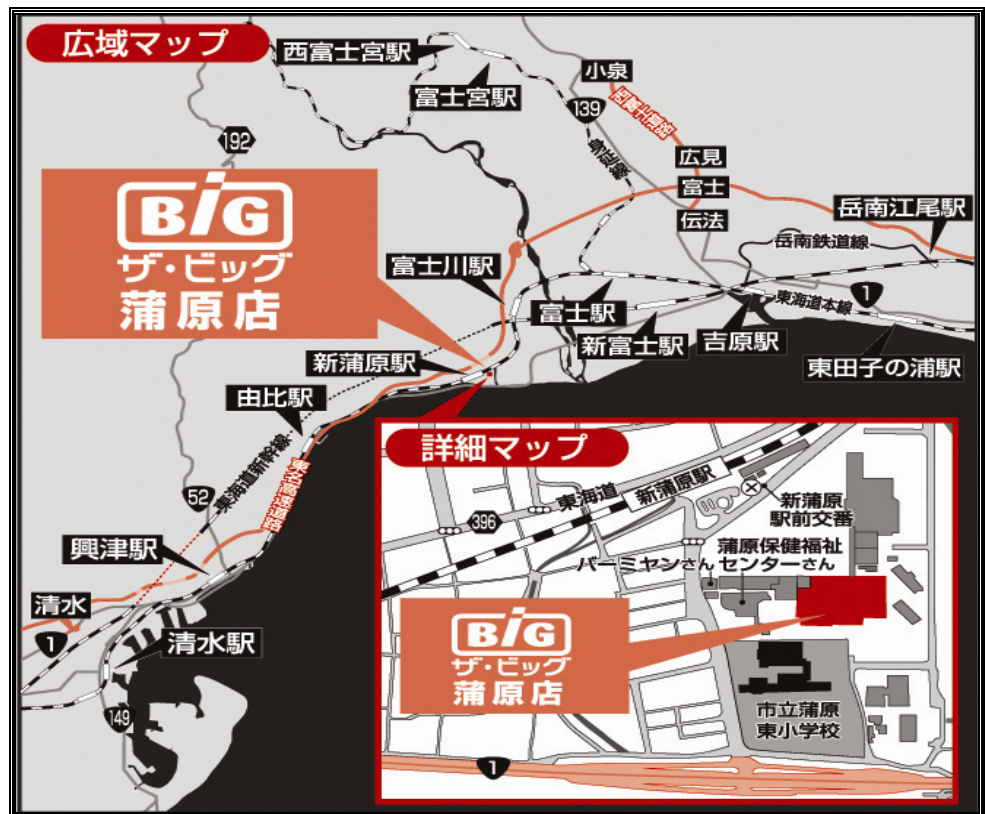

2011年10月13日
マックスバリュ東海株式会社

～ おかげさまで静岡県内3店舗目！～

ザ・ビッグ蒲原店開店のお知らせ

マックスバリュ東海株式会社（本社：静岡県駿東郡長泉町／社長：寺嶋 晋）は、2011年10月20日（木）午前9時に、食品ディスカウントストア「ザ・ビッグ蒲原店」を開店いたしますので案内いたします。

「ザ・ビッグ」業態とはイオングループが展開する食品ディスカウントストアです。蒲原店の開店により当社の「ザ・ビッグ」業態店舗数は静岡県内3店舗（浜松葵町店・湖西店・蒲原店）、山梨県内1店舗（山梨中央店）の計4店舗となります。

【立地環境】

ザ・ビッグ蒲原店は、南には駿河湾、北方には雄大な富士山を望む立地に加え、静岡県を東西に結ぶ国道1号線からも程近く、静岡市内からはもとより富士方面からの交通アクセスも良好な立地環境にあります。

【店舗概要】

店 舗 名	ザ・ビッグ蒲原店
住 所	静岡県静岡市清水区蒲原322-11（イオンタウン蒲原SC内）
電 話 番 号	054-389-1700
開 店 日	2011年10月20日（木）午前9：00
営 業 時 間	9：00～21：00（年中無休）
駐 車 台 数	608台（SC全体）うち障がい者用10台
駐 輪 台 数	100台（SC全体）
規 模	敷地面積 48,520㎡（SC全体）

【お買い得な企画】

「ザ・ビッグの水・木曜日は87円均一です！」

- ・毎週開催の87円均一商品を多数取り揃えたお得な2日間です！
- ・チラシ掲載の品数は少ないものの、あっと驚くサプライズプライス商品を多数取り揃えてお客さまをお迎えいたします。

「毎月第2日曜日は ビッグデー」

- ・ご来店いただいた全てのお客さまに店内商品を5%引きにてご提供いたします！
(一部対象外の商品がございます)
- ・まとめ買いにも最適な、普段のお買い得を「さらに」お買い得にする企画です。

イオン銀行ATM

店舗営業時間中はいつでもご利用いただけるイオン銀行のATMを設置いたします。

【店舗アクセスマップ】

【交通アクセス】

[お車で]
国道1号線高浜インターを下車。
新蒲原駅方面に向かい約500mです。

[公共交通機関]
JR東海道本線「新蒲原駅」下車。
店舗まで徒歩約2分です。

【県別・業態別 展開店舗数】(2011年10月20日予定)

	マックスバリュ	MVイクスぷり (小型店)	ザ・ビッグ (DS店)	合計
静岡県	50	20	3	73
神奈川県	9	-	-	9
山梨県	7	-	1	8
愛知県	4	-	-	4
合計	70	20	4	94