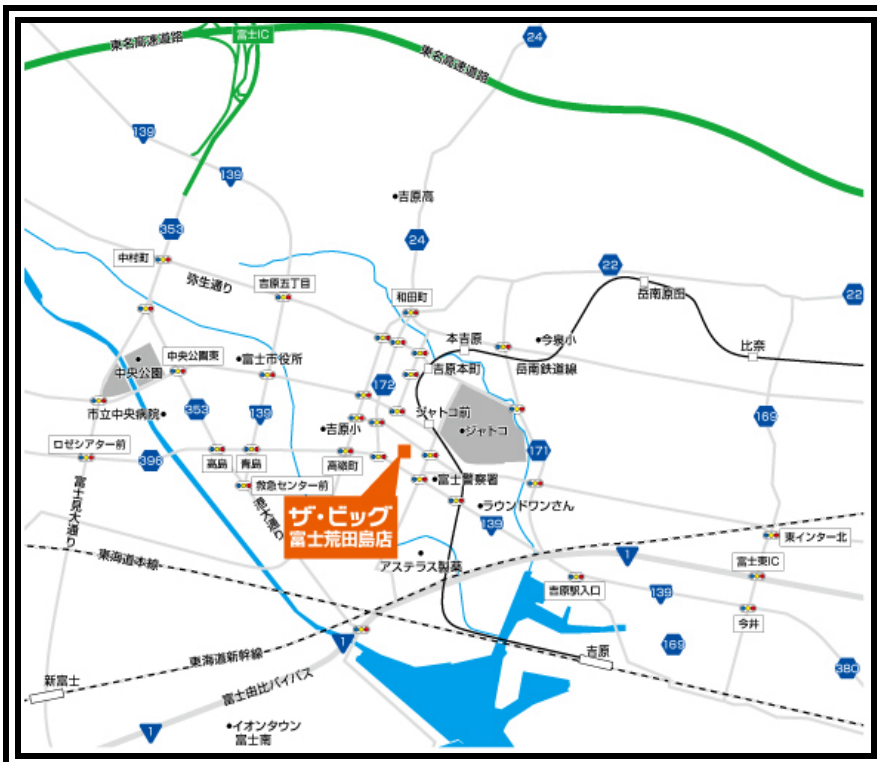

WAONポイントが2倍になるお客さまわくわくデーに加え、毎月15日を「ゆうゆう感謝デー」としてさらに「ゆうゆうWAON」ご利用でお会計時に5%割引となるお得なWAONです。  
(一部対象外の商品がございます。)

**イオン銀行ATM**

店舗営業時間中はいつでもご利用いただけるイオン銀行のATMを設置いたします。

**【店舗アクセスマップ】**

東海道新幹線新富士駅の北東約2.5km、岳南鉄道「ジヤトコ前」駅の南西約200m、また、国道139号線荒田島交差点の北東200mの距離に位置しております。

**【県別・業態別 展開店舗数】(2012年4月27日予定)**

	マックスバリュ	MVイクスプレス (小型店)	ザ・ビッグ (DS店)	合計
静岡県	48	20	6	74
神奈川県	9	-	-	9
山梨県	5	-	3	8
愛知県	4	-	-	4
合計	66	20	9	95

MVはマックスバリュ、DSはディスカウントの略。

<お問い合わせ先> 広報室 TEL 055-999-3125