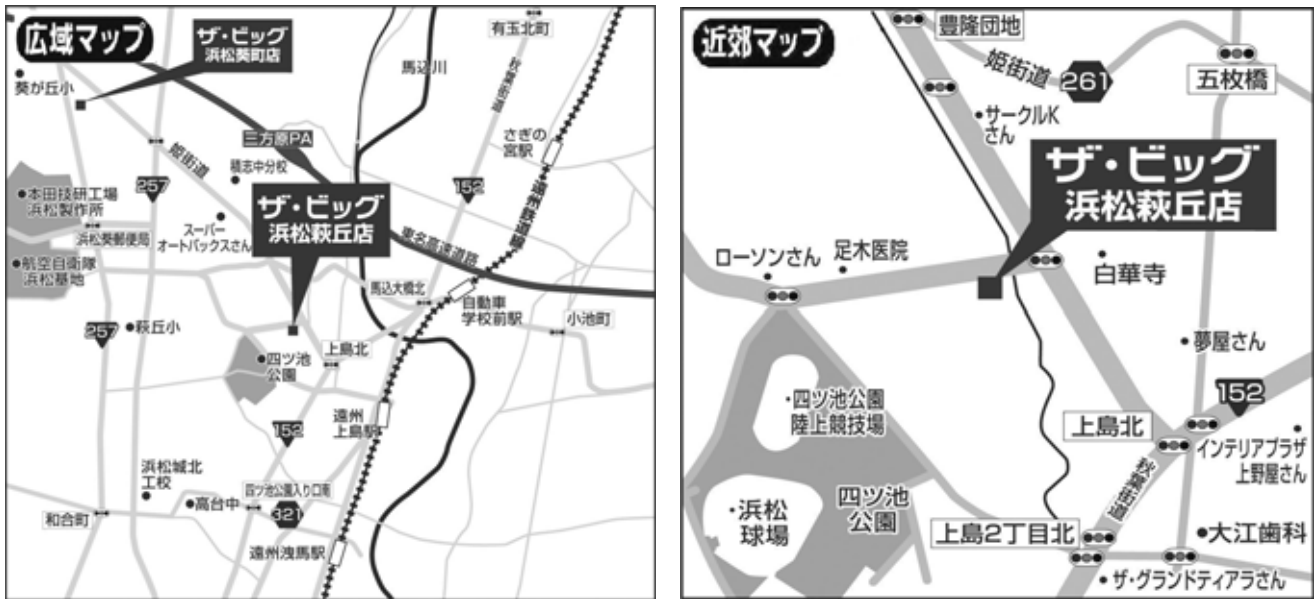

イオン銀行ATM

店舗営業時間中はいつでもご利用いただけるイオン銀行のATMを設置いたします。

【店舗アクセスマップ】

【県別・業態別 展開店舗数】(2012年9月7日予定)

	マックスバリュ	MVイクスプレス (小型店)	ザ・ビッグ (DS店)	合計
静岡県	49	20	7	76
神奈川県	10	-	-	10
山梨県	5	-	3	8
愛知県	4	-	-	4
合計	68	20	10	98

MVはマックスバリュ、DSはディスカウントの略。